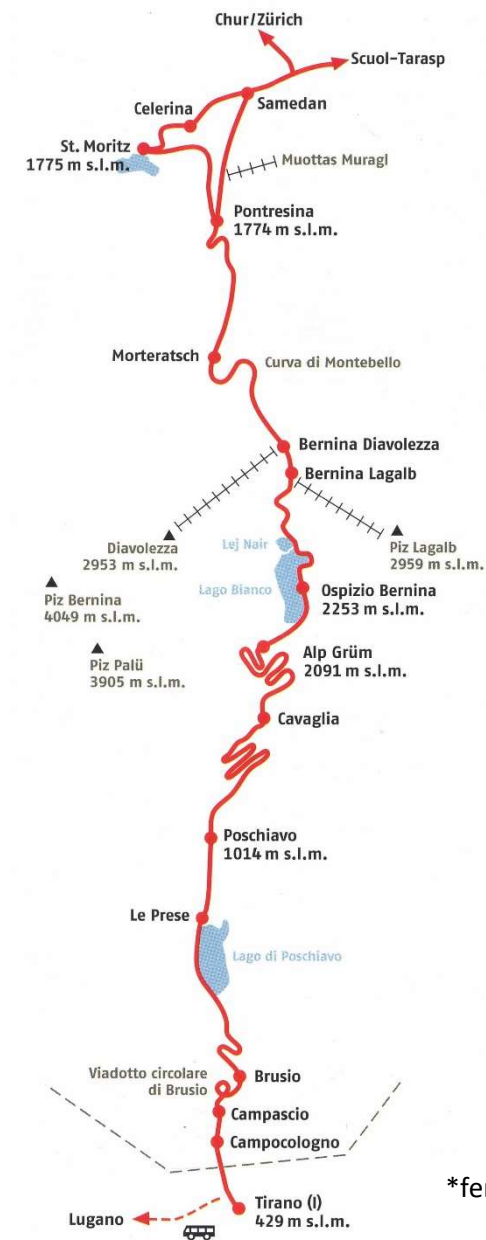

St. Moritz	pt.	07.48	08.48	09.48	10.48	11.48	12.48	13.48	14.48	15.48	16.48
* Celerina Staz	pt.	07.51	08.51	09.51	10.51	11.51	12.51	13.51	14.51	15.51	16.51
Pontresina	pt.	08.08	09.04	10.08	11.04	12.08	13.04	14.08	15.04	16.08	17.04
* Suovas	pt.	08.11	09.07	10.11	11.07	12.11	13.07	14.11	15.07	16.11	17.07
* Morteratsch	pt.	08.18	09.13	10.18	11.13	12.18	13.13	14.18	15.13	16.18	17.13
* Bernina Diavolezza	pt.	08.28	09.23	10.28	11.23	12.28	13.23	14.28	15.23	16.28	17.23
Ospizio Bernina	pt.	08.38	09.33	10.38	11.33	12.38	13.33	14.38	15.33	16.38	17.33
Alp Grüm	pt.	08.53	09.44	10.53	11.44	12.53	13.44	14.53	15.44	16.53	17.44
* Cavaglia	pt.	09.11	09.58	11.11	11.58	13.11	13.58	15.11	15.58	17.11	17.58
Poschiavo	pt.	09.42	10.23	11.42	12.23	13.42	14.23	15.42	16.23	17.42	18.23
* Li Curt	pt.	09.44	|	11.44	|	13.44	|	15.44	|	17.44	|
Le Prese	pt.	09.49	10.30	11.49	12.30	13.49	14.30	15.49	16.30	17.49	18.30
* Miralago	pt.	09.54	10.35	11.54	12.35	13.54	14.35	15.54	16.35	17.54	18.35
* Brusio	pt.	10.02	10.43	12.02	12.43	14.02	14.43	16.02	16.43	18.02	18.43
Campocologno	pt.	10.14	10.52	12.14	12.52	14.14	14.52	16.14	16.52	18.14	18.52
Tirano <i>Ferrovia Retica</i>	arr.	10.23	11.00	12.23	13.00	14.23	15.00	16.23	17.00	18.23	19.00

*fermata a richiesta
*request stop