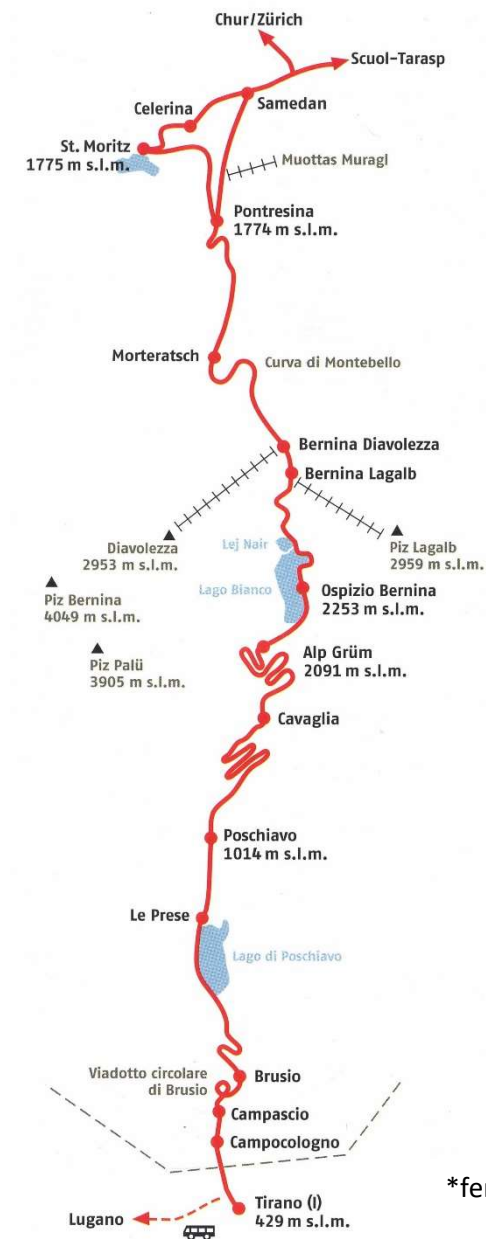

St. Moritz	pt.	07.48	08.48	09.48	10.48	11.48	12.48	13.48	14.48	15.48	16.48
* Celerina Staz	pt.	07.51	08.51	09.51	10.51	11.51	12.51	13.51	14.51	15.51	16.51
Pontresina	pt.	08.08	09.04	10.08	11.04	12.08	13.04	14.08	15.04	16.05	17.04
* Suovas	pt.	08.11	09.07	10.11	11.07	12.11	13.07	14.11	15.07	16.11	17.07
* Morteratsch	pt.	08.18	09.13	10.18	11.13	12.18	13.13	14.18	15.13	16.18	17.13
* Bernina Diavolezza	pt.	08.28	09.23	10.28	11.23	12.28	13.23	14.28	15.23	16.28	17.23
Ospizio Bernina	pt.	08.38	09.33	10.38	11.33	12.38	13.33	14.38	15.33	16.38	17.33
Alp Grüm	pt.	08.53	09.44	10.53	11.44	12.53	13.44	14.53	15.44	16.53	17.44
* Cavaglia	pt.	09.11	09.58	11.11	11.58	13.11	13.58	15.11	15.58	17.11	17.58
Poschiavo	pt.	09.42	10.23	11.42	12.23	13.42	14.23	15.42	16.23	17.42	18.23
* Li Curt	pt.	09.44	|	11.44	|	13.44	|	15.44	|	17.44	|
Le Prese	pt.	09.49	10.30	11.49	12.30	13.49	14.30	15.49	16.30	17.49	18.30
* Miralago	pt.	09.54	10.35	11.54	12.35	13.54	14.35	15.54	16.35	17.54	18.35
* Brusio	pt.	10.02	10.43	12.02	12.43	14.02	14.43	16.02	16.43	18.02	18.43
Campocologno	pt.	10.14	10.52	12.14	12.52	14.14	14.52	16.14	16.52	18.14	18.52
Tirano <i>Ferrovia Retica</i>	arr.	10.23	11.00	12.23	13.00	14.23	15.00	16.23	17.00	18.23	19.00

*fermata a richiesta
*request stop